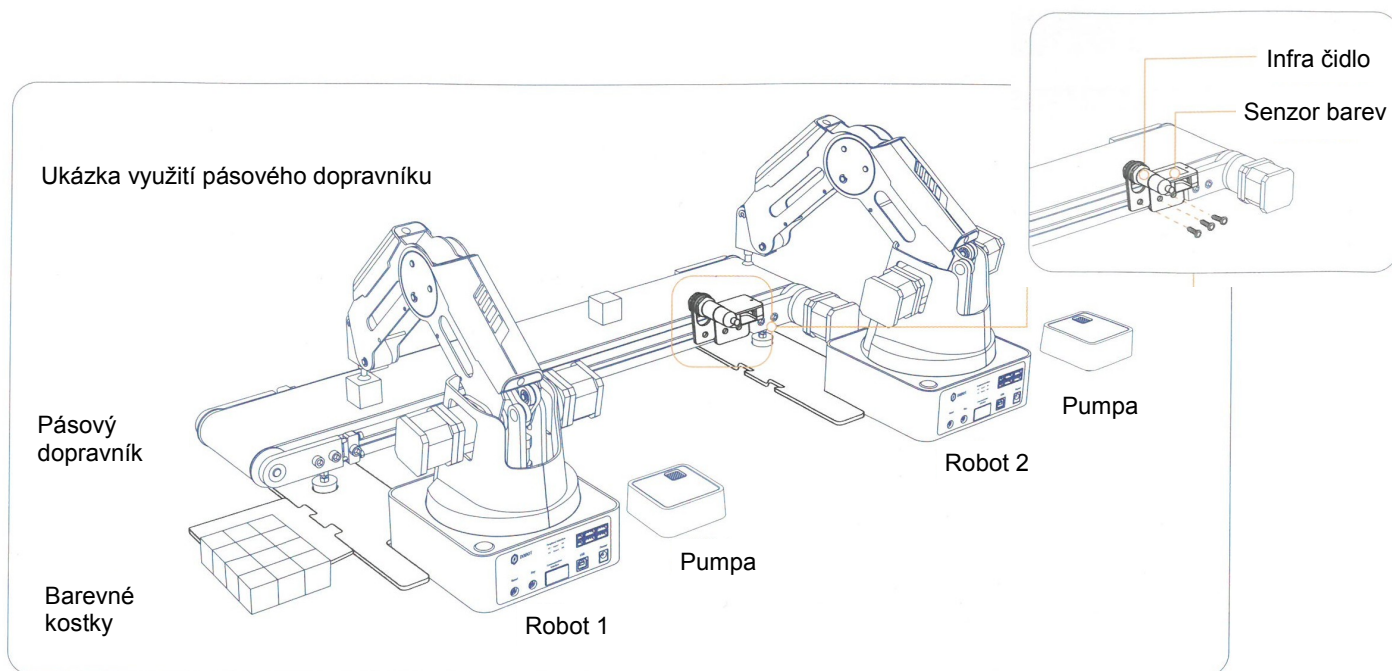

MAGICIAN BASIC & EDU

DOBOT

Pásový dopravník

S pásovým dopravníkem lze tvořit kompletní simulaci produkční linky. Součástí balení je i čidlo pro detekci předmětu, jednoduchý senzor na rozpoznání červené, modré a zelené barvy i barevné kostky pro testovací účely. Maximální rychlost dopravníku je 120 mm/s, nosnost 500 g.